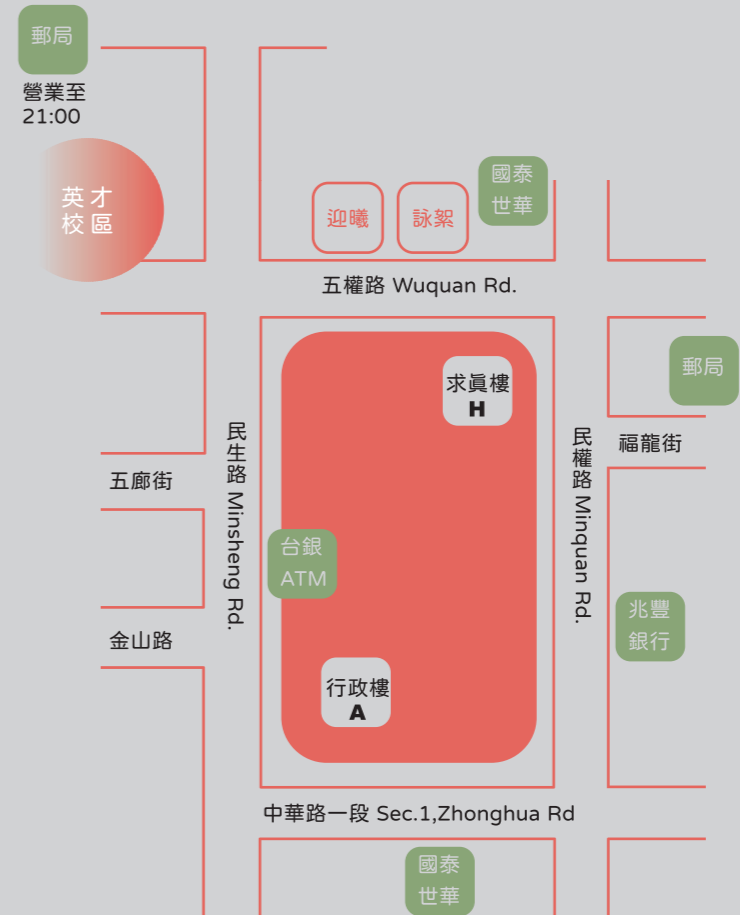

校園與美食地圖
Campus & Food Map

交通資訊 Traffic information

- 臺中火車站 → 臺中教育大學
Taichung train station → NTCU
- 1. 步行至第一廣場前(綠川東街)搭乘仁友客運30號或豐榮客運40號公車，於五權民生路口站下車即達本校。
- 2. 步行至火車站對面搭乘仁友客運32號公車(建國成功路口)或臺中客運11、27、290、323、324、325號公車(建國民權路口)，於臺中教育大學站下車即可達本校。
- 3. 搭乘計程車至本校約十分鐘。

• 高鐵

Taiwan High Speed Rail

- 1. 由高鐵站搭乘接駁車至SOGO百貨公司站或土庫停車場站(五權西路與忠明南路口)下車，改搭計程車至本校民生路校門口。

常用影印店分佈 Photocopy shop

• 附近影印/輸出推薦

弘華數位輸出
404臺中市北區五常街72號

加恩影印社
404臺中市北區中華路二段187號

經典數位印刷 中醫店
404臺中市北區大德街17號

全國圖文影印輸出中心-興大店
402臺中市南區南門路117號

常用超商分佈 Convenience store

英才校區周遭美食

(模範街)

金融機構 Financial Institutions

臺中教育大學

附近咖啡廳/早午餐

推薦好吃、好玩、好逛

民生校區周遭美食

(金山路、五廊街、中華路一段)

民生校區周遭美食

(金山路、五廊街、中華路一段)

民生校區周遭美食

(金山路、五廊街、中華路一段)