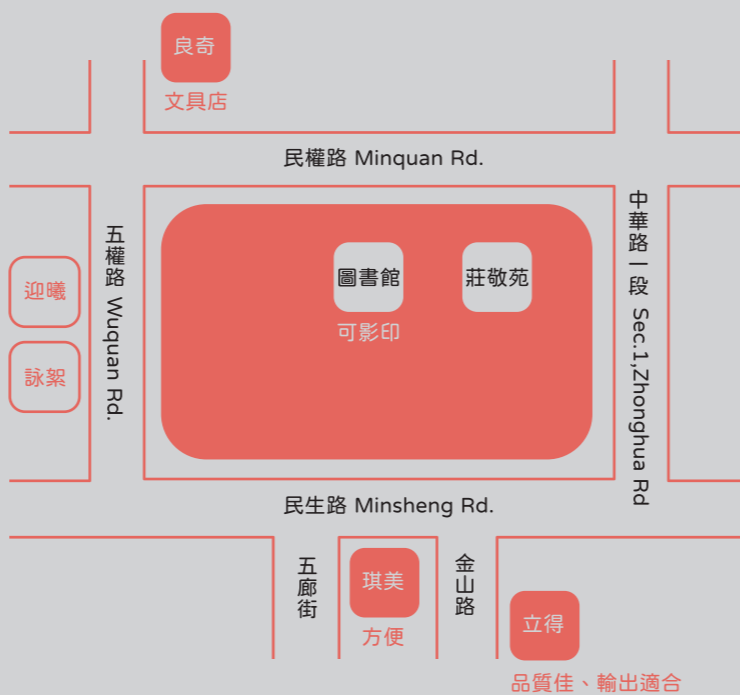

校園與美食地圖
Campus & Food Map

交通資訊 Traffic information

- 臺中火車站 → 臺中教育大學
Taichung train station → NTCU
- 1. 步行至第一廣場前(綠川東街)搭乘仁友客運30號或豐榮客運40號公車，於五權民生路口站下車即達本校。
- 2. 步行至火車站對面搭乘仁友客運32號公車(建國成功路口)或臺中客運11、27、290、323、324、325號公車(建國民權路口)，於臺中教育大學站下車即可達本校。
- 3. 搭乘計程車至本校約十分鐘。

• 國道客運

National Highway Passenger Transport

- 1. 經本校之國道客運，可直接在本校民權路側門下車;未經本校之客運，可搭至臺中火車站或是朝馬、中港轉運站等站轉乘其他交通工具。

• 高速公路、中投公路

Highway / provincial highway no. 63

- 1. 中山高速公路下臺中交流道後往臺中方向，直行臺中港路右轉民權路或五權路即可到達。
- 2. 中投公路北上至臺中端，直行五權南路→五權路即可到達。

• 高鐵

Taiwan High Speed Rail

- 1. 由高鐵站搭乘接駁車至SOGO百貨公司站或土庫停車場站(五權西路與忠明南路口)下車，改搭計程車至本校民生路校門口。

常用影印店分佈 Photocopy shop

• 附近影印/輸出推薦

弘華數位輸出
404臺中市北區五常街72號

加恩影印社
404臺中市北區中華路二段187號

經典數位印刷 中醫店
404臺中市北區大德街17號

全國圖文影印輸出中心-興大店
402臺中市南區南門路117號

常用超商分佈 Convenience store

英才校區周遭美食

(模範街)

金融機構 Financial Institutions

臺中教育大學

附近咖啡廳/早午餐

推薦好吃、好玩、好逛