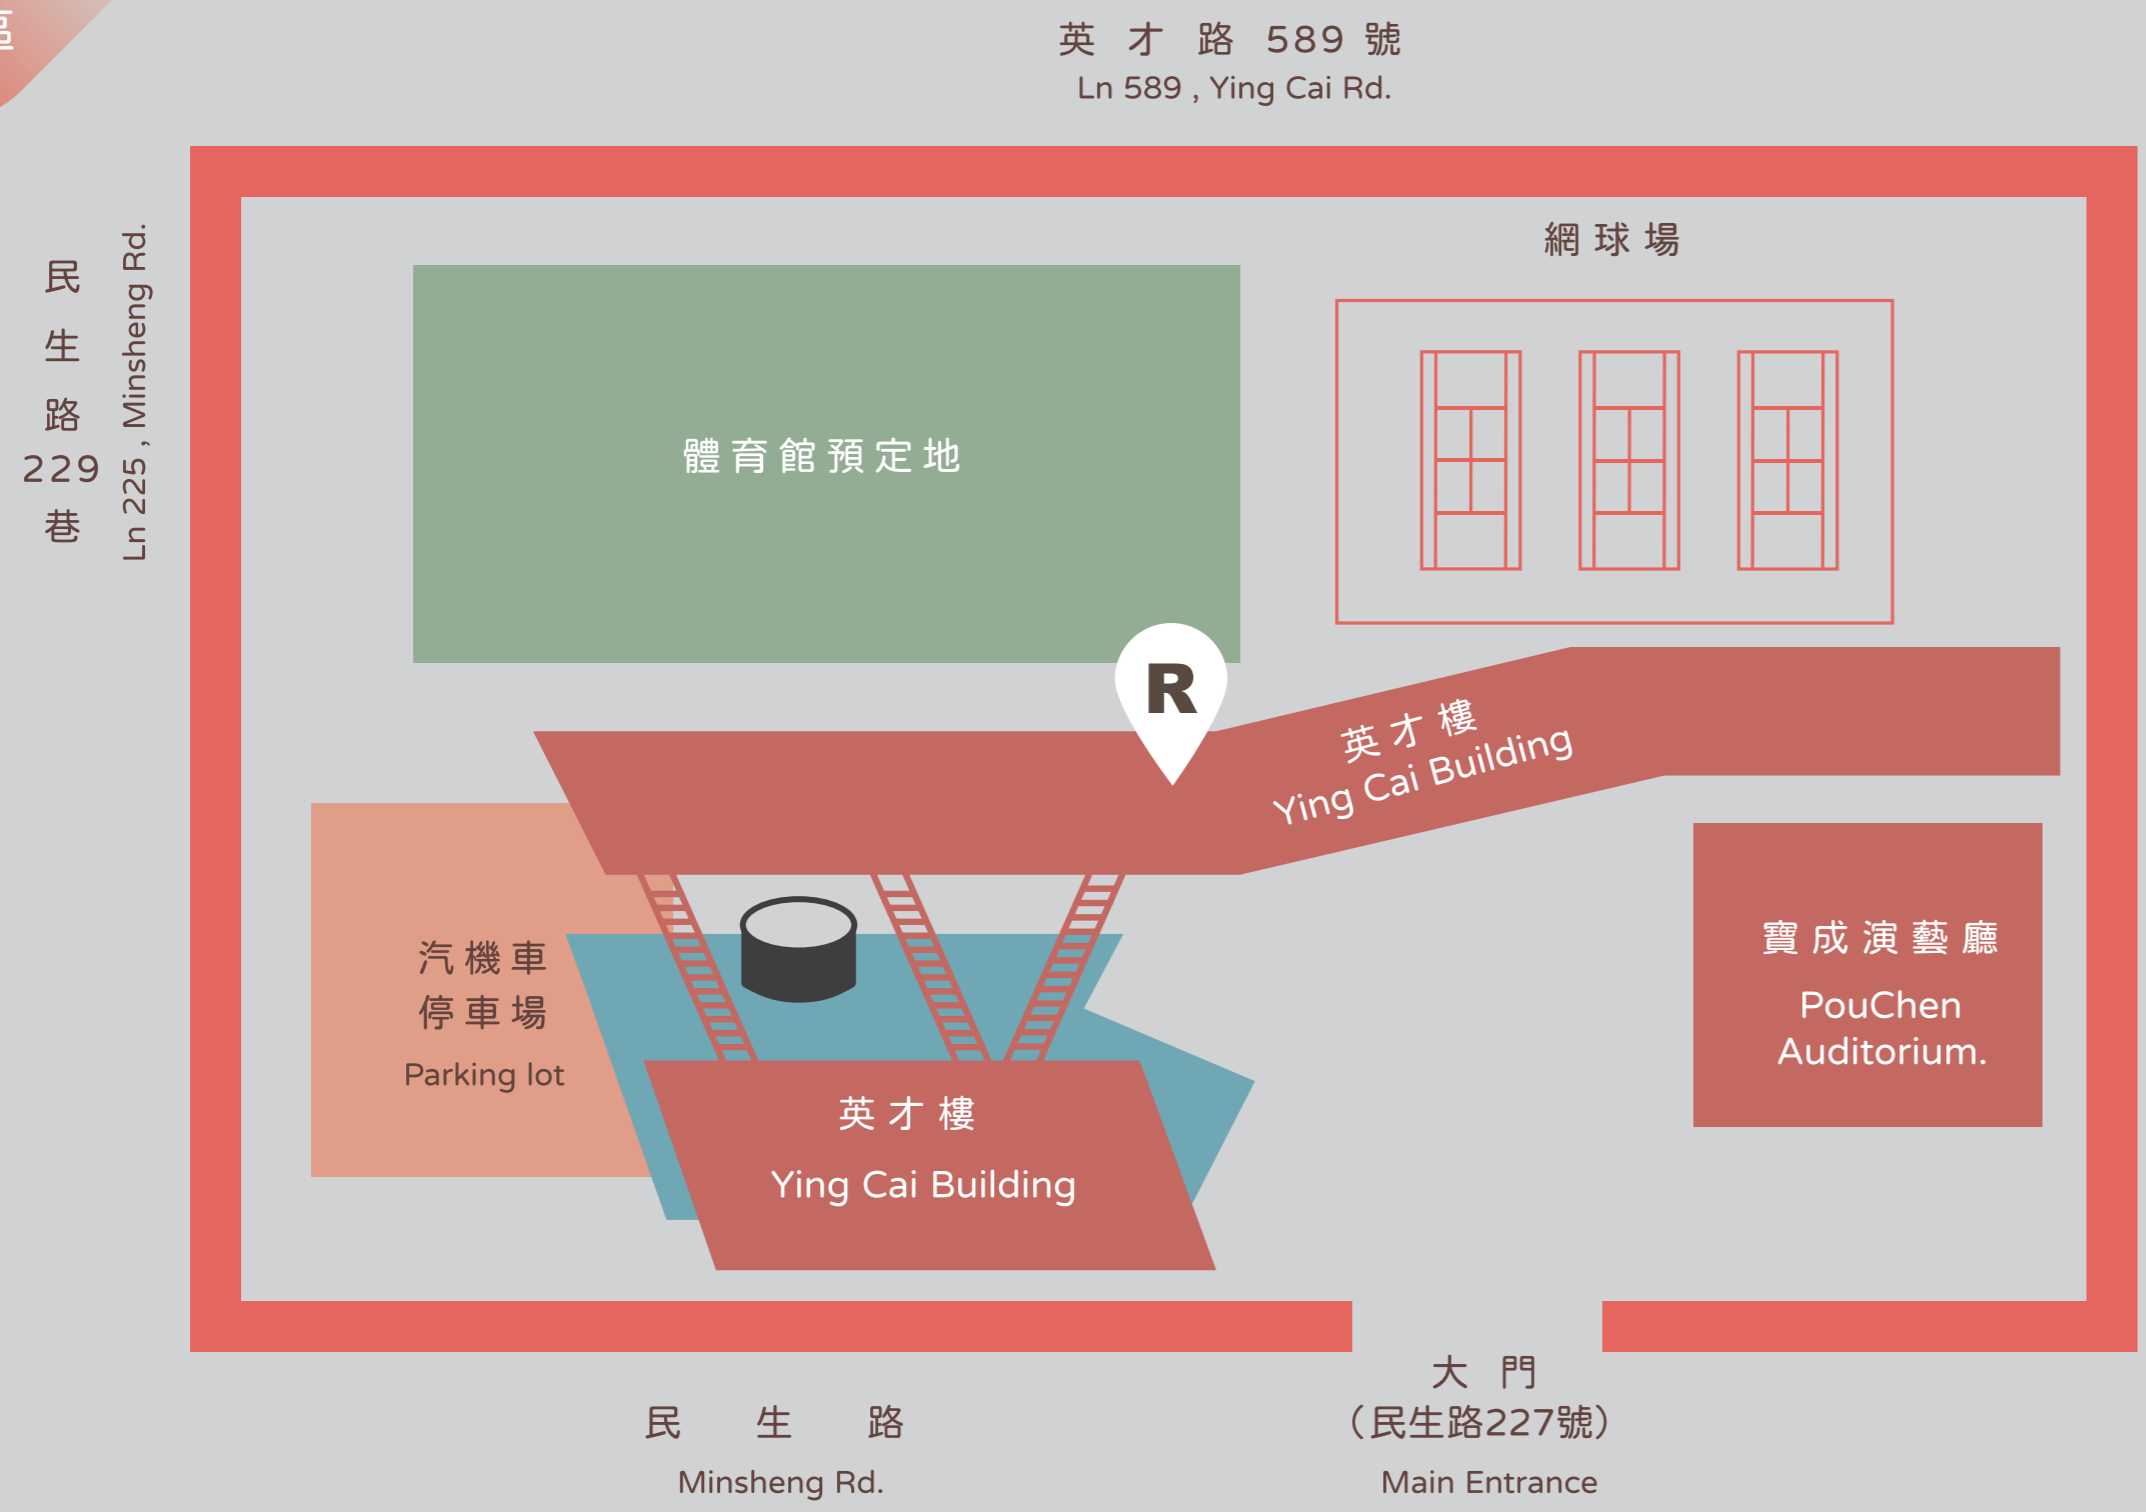

英才校區

行政單位及系所辦公室位置

1. **B 教育樓**
2. 1F 學生事務處、生活輔導組、課外活動指導組、軍訓室、衛生保健組、諮商中心
   - 3F 諮商與應用心理學系
   - 4F 教育學系
   - 5F 教育資訊與測驗統計研究所
3. **A 行政樓**
4. 3F 語文教育學系
5. **R 英才校區-英才樓**
6. 3F 教師專業碩士學位學程
   - 4F 文化創意產業設計與營運學系
   - 5F 國際企業學系
   - 6F 高等教育經營管理碩士學位學程、永續觀光暨遊憩管理碩士學位學程

相關諮詢窗口

- 學籍註冊與課程規劃事宜
  - A 教務處
    - TEL : 04-22183132
    - MAIL : oaa@mail.ntcu.edu.tw
- 校園環境維護事宜
  - A 總務處
    - TEL : 04-22183182
- 通識教育課程事宜
  - R 通識教育中心
    - TEL : 04-22183529
    - MAIL : ge@gm.ntcu.edu.tw
- 校務發展事宜
  - A 秘書室
    - TEL : 04-22183128
    - MAIL : sec111@mail.ntuc.edu.tw
- 網路系統安全事宜
  - K 計算機與網路中心
    - TEL : 04-22183273
    - MAIL : cc@ntcu.edu.tw
- 學生生活輔導事宜
  - B 學生事務處
    - TEL : 04-22183153
    - MAIL : sa@mail.ntcu.edu.tw
- 國際交流事宜
  - A 國際及兩岸事務暨研究發展處
    - TEL : 04-2218-3428
    - MAIL : ord@mail.ntcu.edu.tw
- 師資培育事宜
  - K 師資培育暨就業輔導處
    - TEL : 04-22183696